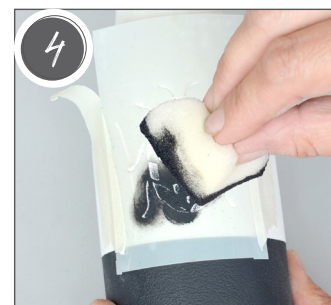

Dab on Ceramic Effect Old White to the entire surface in two coats, using small sponge, and allow each coat to dry well.

Mit dem stumpfen Ende eines Schaschlikspieß schwarze Punkte auftragen.

Apply black dots with the dull end of a wooden skewer.

Anwendung mit Schablonen / Application with stencils:

Mit einem Malerkrepp, die zuvor mit Keramik Effekt Altweiß grundierte Flasche, abkleben.

Use masking tape to tape off the bottle, which has previously been coated with Ceramic Effect Old White.

Mit einem Schwämmchen Keramik Effekt Schwarz auf tupfen.

Using a sponge, dab on Ceramic Effect Black.

Das Malerkrepp entfernen.

Remove the masking tape.

Eine Schablone mit Malerkrepp fixieren und Keramik Effekt Schwarz dünn mit einem Schwämmchen durch die Schablone auf tupfen.

Tape on a stencil with masking tape and thinly dab Ceramic Effect Black on through the stencil, using a small sponge.