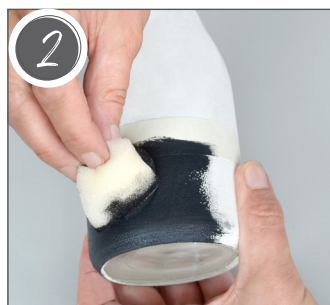

Dab on Ceramic Effect Old White to the entire surface in two coats, using small sponge, and allow each coat to dry well.

Mit dem stumpfen Ende eines Schaschlikspieß schwarze Punkte auftragen.

Apply black dots with the dull end of a wooden skewer.

Anwendung mit Schablonen / Application with stencils:

Mit einem Malerkrepp, die zuvor mit Keramik Effekt Altweiß grundierte Flasche, abkleben.

Use masking tape to tape off the bottle, which has previously been coated with Ceramic Effect Old White.